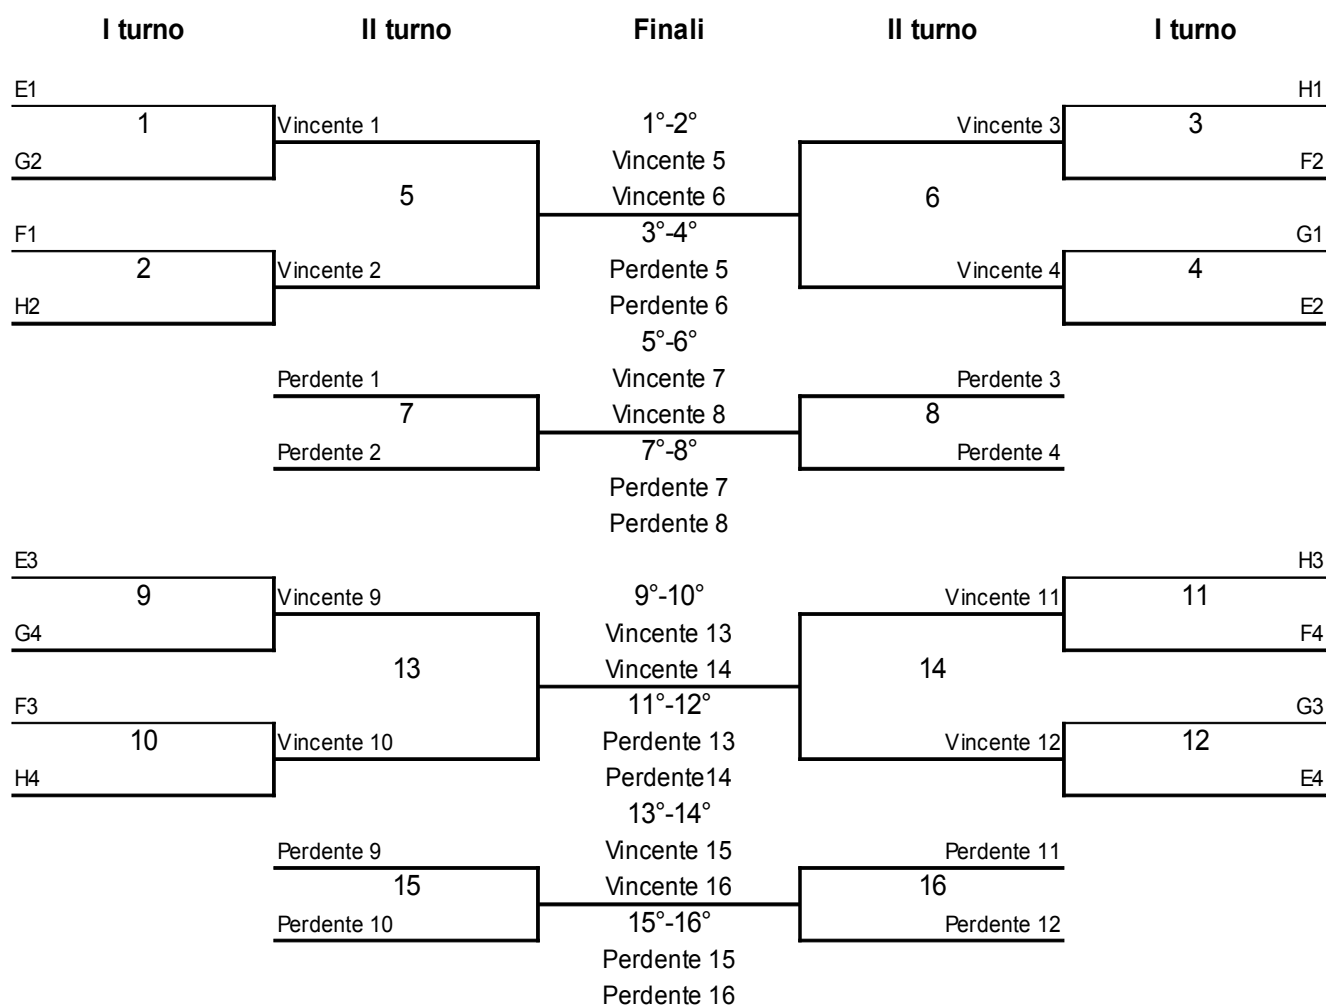

Tabellone playoff seconda fase – Inizio playoff: 8 APRILE. Al I turno non si potranno incontrare squadre che abbiano già giocato contro nella prima fase. In tal caso, in prima battuta sarà fatto uno scambio tra le seconde classificate in verticale (gare 1-2 e 3-4; 9-10 e 11-12); in seconda battuta, lo scambio sarà orizzontale (gare 1-3 e 2-4; 9-11 e 10-12). I e II turno si giocheranno al meglio delle tre gare. Le finali si disputeranno in gara unica. Al II turno e nelle Finali, in caso di incontro tra squadre con la stessa posizione di classifica nella seconda fase, il vantaggio del campo sarà deciso sommando le classifiche delle prime due fasi.