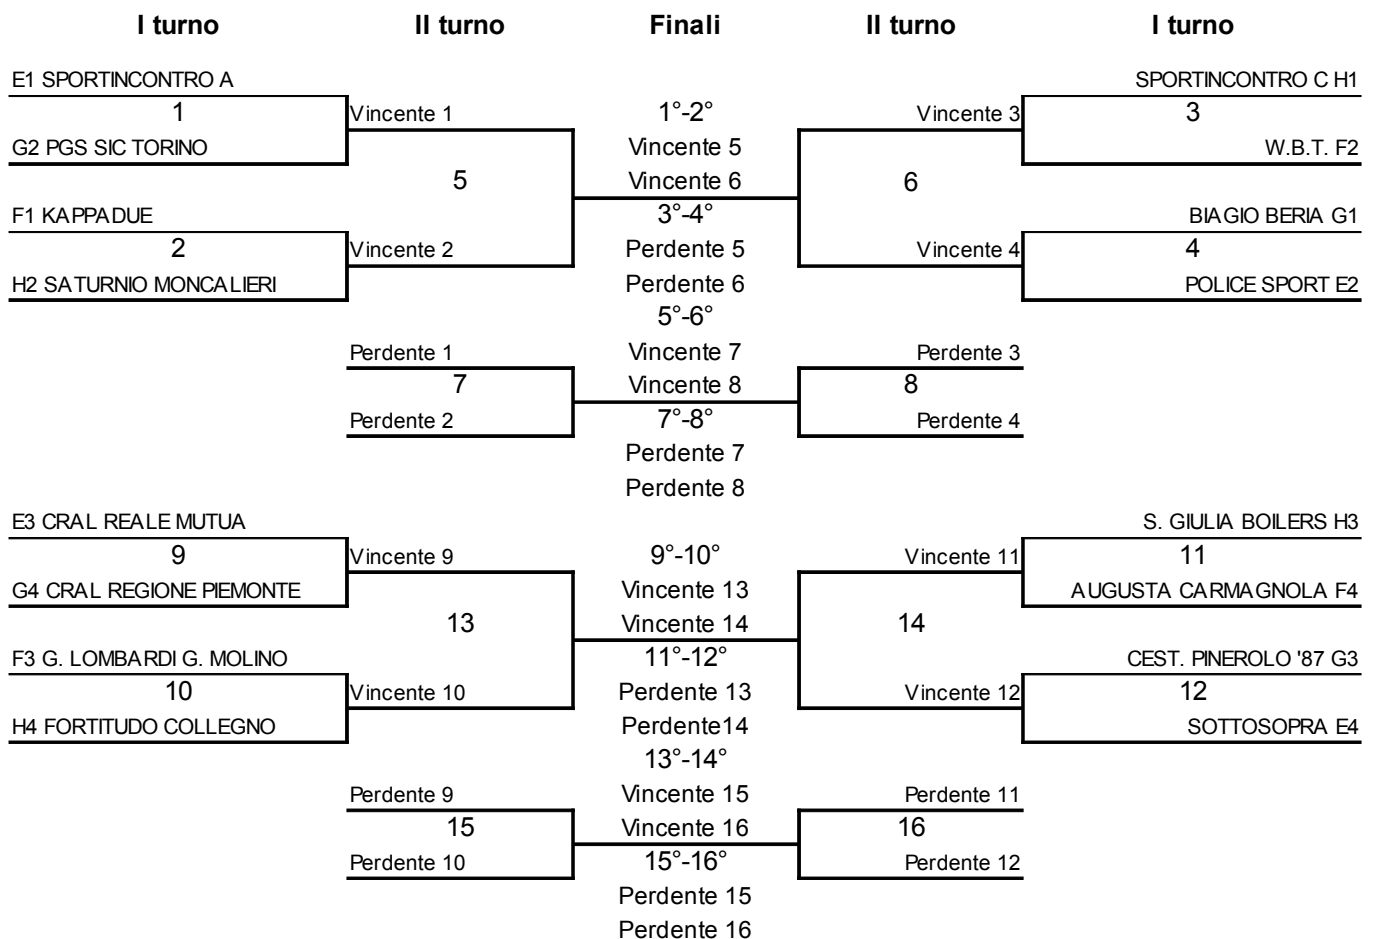

FORMULA PLAYOFF 1°-16°: le prime due classificate dei gironi E-F-G-H disputeranno i playoff 1°-8° posto, le seconde due disputeranno i playoff 9°-16° posto. I turni I e II si disputeranno al meglio delle tre gare. Le finali 1°-2° e 3°-4° sono previste per il 26 maggio 2013 presso l'impianto Massari, a Torino. Le altre finali si disputeranno in casa della meglio classificata. Al I turno non si potranno incontrare squadre che abbiano già giocato contro nella prima fase. In tal caso, in prima battuta sarà fatto uno scambio tra le seconde classificate in verticale (gare 1-2 e 3-4; 9-10 e 11-12); in seconda battuta, lo scambio sarà orizzontale (gare 1-3 e 2-4; 9-11 e 10-12). Al II turno e nelle Finali, in caso di incontro tra squadre con la stessa posizione di classifica nella seconda fase, il vantaggio del campo sarà deciso sommando le classifiche delle prime due fasi.